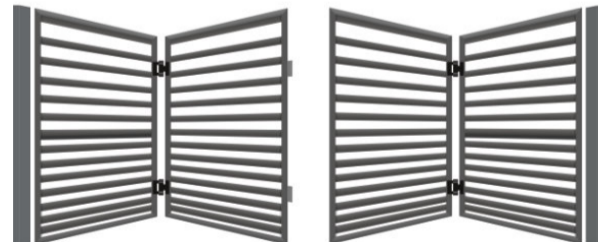

Szer. 4,00 m x Wys. 1,50 m

L nr: 5903641450973

P nr: 5903641450980

Brama przesuwana segmentowa z automatem

Szer. 4,00 m x Wys. 1,50 m

L nr: 5903641450959

P nr: 5903641450966

Szyna prowadząca

Brama dwuskrzydłowa łamana z automatem i słupkami

Szer. 4,00 m x Wys. 1,50 m

nr: 5903641450874

SŁUPKI I AKCESORIA

- 5901891476804 – Słupek bramowy z nitonakrętką 100 x 100 mm
- 5901891476811 – Słupek bramowo-furtkowy 100 x 100 mm
- 5900652459872 – Słupek gładki 50 x 50 mm
- 5901891478068 – Słupek gładki 100 x 100 mm