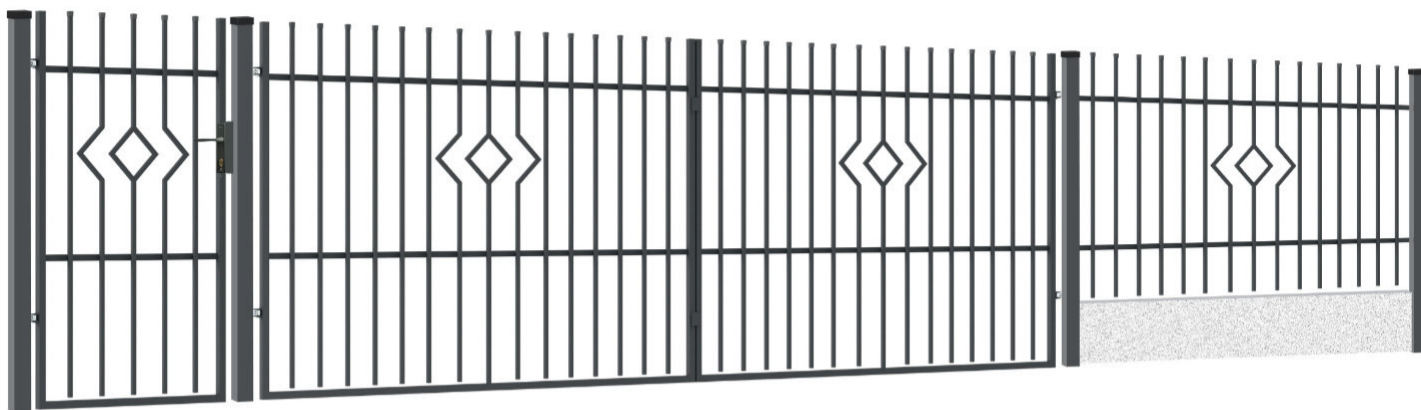

OCYNK

Malowane proszkowo

Szyby zaprawkowy w komplecie

Zawiasy w komplecie

Produkty posiadają certyfikat CE

Bramy przystosowane do automatu

*Zarejestruj zakup na www.polbram.eu, wypełnij formularz serwisowy i wydłuż gwarancję.

RAL 7016 STRUKTURA

Furtka

Szer. 0,90 m x Wys. 1,50 m
L nr: 5902276539640
P nr: 5902276539633

Z elektrozaczepem dostosowana do pochwyty
L nr: 5903641454247
P nr: 5903641454254

Prześło

Szer. 2,00
/ Wys. 1,45 m nr: 5902276531859
/ Wys. 1,20 m nr: 5902276539657

NOWOŚĆ

Brama dwuskrzydłowa

Szer. 3,00 m x Wys. 1,50 m
nr: 5901122315759

NOWOŚĆ

Szer. 3,50 m x Wys. 1,50 m
nr: 5903641459297

Szer. 4,00 m x Wys. 1,50 m
nr: 5902276539602

Z automatem nr: 5900652451562

Z automatem inteligentna nr: 5903641454216

Szer. 5,00 m x Wys. 1,50 m
nr: 5903641454223

Brama przesuwna bez przeciwwagi

Szer. 4,00 m x Wys. 1,50 m
L nr: 5903641454308
P nr: 5903641454315

Z automatem L nr: 5903641454322

Z automatem P nr: 5903641454339