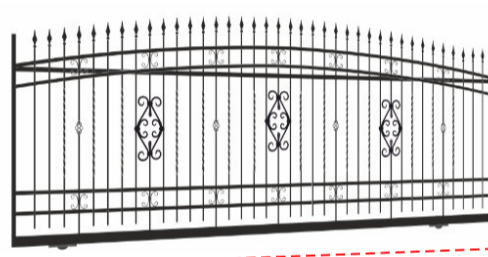

Furtka

Szer. 1,04 m x Wys. 1,40–1,60 m
nr: 5900652450442

Z elektrozaczepem dostosowana do pochwytu
nr: 5903641450829

Prześło

Szer. 2,00 m x Wys. 1,10–1,30 m
nr: 5900652458202

Brama dwuskrzydłowa

Szer. 3,50 m x Wys. 1,40–1,60 m
nr: 5903641459051

NOWOŚĆ

Z automatem nr: 5903641459068

NOWOŚĆ

Szer. 4,08 m x Wys. 1,40–1,60 m
nr: 5900652458219

Z automatem nr: 5901891476569

Z automatem inteligentna nr: 5903641450812

Brama przesuwna bez przeciwwagi

Szer. 4,00 m x Wys. 1,40–1,60 m
L nr: 5903641450836
P nr: 5903641450843

Z automatem L nr: 5903641450850
Z automatem P nr: 5903641450867

Szyna prowadząca

Brama przesuwna z zamkiem hakowym

Szer. 4,00 m x Wys. 1,40–1,60 m
L nr: 5900652458233
P nr: 5900652458226

Z automatem L nr: 5901891476576