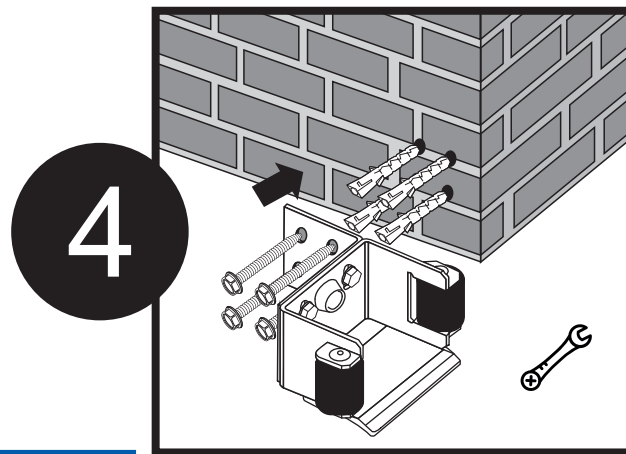

**MONTAŻ W SŁUPACH MUROWANYCH**  
installation in concrete columns

**MONTAŻ W SŁUPACH MUROWANYCH**  
installation in concrete columns

**INSTRUKCJA  
MONTAŻU  
PRZYKRĘCANEGO  
GNIAZDA NAJAZDU**

- PL** INSTRUKCJA MONTAŻU PRZYKRĘCANEGO GNIAZDA NAJAZDU
- ENG** ASSEMBLY INSTRUCTIONS FOR THE SCREWED-IN SOCKET OF THE RAMP
- DE** MONTAGEANLEITUNG FÜR DIE EINSCHRAUBMUFFE FÜR DIE RAMPE
- CZE** NÁVOD NA MONTÁŽ ZAŠROUBOVANÉ ZÁSUVKY PRO RAMPU
- HU** SZERELÉSI ÚTMUTATÓ A RÁMPA BECSAVARHATÓ ALJZATÁHOZ
- RUS** ИНСТРУКЦИЯ ПО МОНТАЖУ ВВЕРТНОЙ МУФТЫ ДЛЯ ПАНДУСА
- LT** RAMPOS ĮSUKAMO LIZDO MONTAVIMO INSTRUKCIJOS
- SK** MONTÁŽNY NÁVOD PRE ZASKRUTKOVANÚ ZÁSUVKU PRE RAMPU
- HR** UPUTE ZA MONTAŽU NAVOJNE ČAHURE ZA RAMPU
- BG** ИНСТРУКЦИИ ЗА МОНТАЖ НА ВИНТОВАТА МУФА ЗА РАМПАТА
- SLO** NAVODILA ZA MONTAŽO PRIVIČANE VTIČNICE ZA RAMPO

## MONTAŻ W SŁUPACH METALOWYCH installation in metal posts