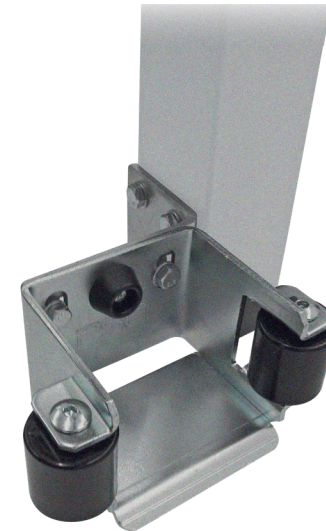

**MONTAŻ W SŁUPACH MUROWANYCH**  
installation in concrete columns

**MONTAŻ W SŁUPACH MUROWANYCH**  
installation in concrete columns

**INSTRUKCJA  
MONTAŻU  
PRZYKRĘCANEGO  
GNIAZDA NAJAZDU**

- PL** INSTRUKCJA MONTAŻU PRZYKRĘCANEGO GNIAZDA NAJAZDU
- ENG** ASSEMBLY INSTRUCTIONS FOR THE SCREWED-IN SOCKET OF THE RAMP
- DE** MONTAGEANLEITUNG FÜR DIE EINSCHRAUBMUFFE FÜR DIE RAMPE
- CZE** NÁVOD NA MONTÁŽ ZAŠROUBOVANÉ ZÁSUVKY PRO RAMPU
- HU** SZERELÉSI ÚTMUTATÓ A RÁMPA BECSAVARHATÓ ALJZATÁHOZ
- RUS** ИНСТРУКЦИЯ ПО МОНТАЖУ ВВЕРТНОЙ МУФТЫ ДЛЯ ПАНДУСА
- LT** RAMPOS ĮSUKAMO LIZDO MONTAVIMO INSTRUKCIJOS
- SK** MONTÁŽNY NÁVOD PRE ZASKRUTKOVANÚ ZÁSUVKU PRE RAMPU
- HR** UPUTE ZA MONTAŽU NAVOJNE ČAHURE ZA RAMPU
- BG** ИНСТРУКЦИИ ЗА МОНТАЖ НА ВИНТОВАТА МУФА ЗА РАМПАТА
- SLO** NAVODILA ZA MONTAŽO PRIVIČANE VTIČNICE ZA RAMPO

## MONTAŻ W SŁUPACH METALOWYCH installation in metal posts