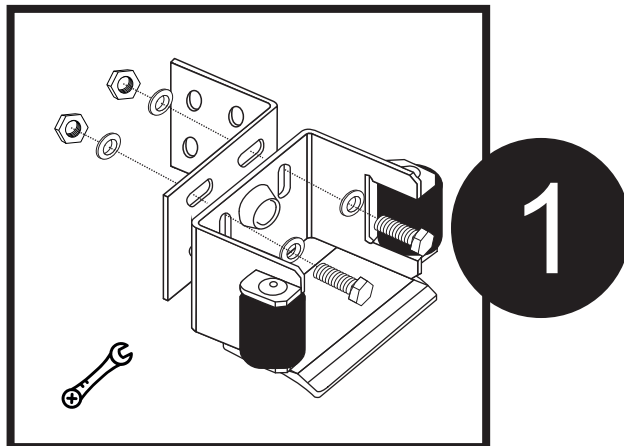

**MONTAŻ W SŁUPACH MUROWANYCH**  
installation in concrete columns

**MONTAŻ W SŁUPACH MUROWANYCH**  
installation in concrete columns

**INSTRUKCJA  
MONTAŻU  
PRZYKRĘCANEGO  
GNIAZDA NAJAZDU**

- PL** INSTRUKCJA MONTAŻU PRZYKRĘCANEGO GNIAZDA NAJAZDU
- ENG** ASSEMBLY INSTRUCTIONS FOR THE SCREWED-IN SOCKET OF THE RAMP
- DE** MONTAGEANLEITUNG FÜR DIE EINSCHRAUBMUFFE FÜR DIE RAMPE
- CZE** NÁVOD NA MONTÁŽ ZAŠROUBOVANÉ ZÁSUVKY PRO RAMPU
- HU** SZERELÉSI ÚTMUTATÓ A RÁMPA BECSAVARHATÓ ALJZATÁHOZ
- RUS** ИНСТРУКЦИЯ ПО МОНТАЖУ ВВЕРТНОЙ МУФТЫ ДЛЯ ПАНДУСА
- LT** RAMPOS ĮSUKAMO LIZDO MONTAVIMO INSTRUKCIJOS
- SK** MONTÁŽNY NÁVOD PRE ZASKRUTKOVANÚ ZÁSUVKU PRE RAMPU
- HR** UPUTE ZA MONTAŽU NAVOJNE ČAHURE ZA RAMPU
- BG** ИНСТРУКЦИИ ЗА МОНТАЖ НА ВИНТОВАТА МУФА ЗА РАМПАТА
- SLO** NAVODILA ZA MONTAŽO PRIVIČANE VTIČNICE ZA RAMPO

## MONTAŻ W SŁUPACH METALOWYCH installation in metal posts