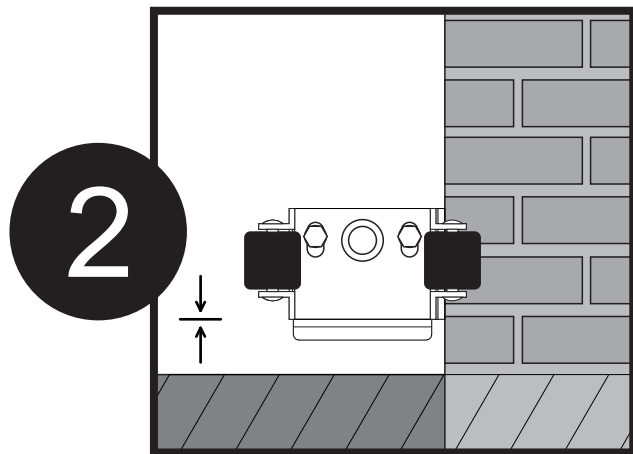

**MONTAŻ W SŁUPACH MUROWANYCH**  
installation in concrete columns

**MONTAŻ W SŁUPACH MUROWANYCH**  
installation in concrete columns

**INSTRUKCJA  
MONTAŻU  
PRZYKRĘCANEGO  
GNIAZDA NAJAZDU**

- PL** INSTRUKCJA MONTAŻU PRZYKRĘCANEGO GNIAZDA NAJAZDU
- ENG** ASSEMBLY INSTRUCTIONS FOR THE SCREWED-IN SOCKET OF THE RAMP
- DE** MONTAGEANLEITUNG FÜR DIE EINSCHRAUBMUFFE FÜR DIE RAMPE
- CZE** NÁVOD NA MONTÁŽ ZAŠROUBOVANÉ ZÁSUVKY PRO RAMPU
- HU** SZERELÉSI ÚTMUTATÓ A RÁMPA BECSAVARHATÓ ALJZATÁHOZ
- RUS** ИНСТРУКЦИЯ ПО МОНТАЖУ ВВЕРТНОЙ МУФТЫ ДЛЯ ПАНДУСА
- LT** RAMPOS ĮSUKAMO LIZDO MONTAVIMO INSTRUKCIJOS
- SK** MONTÁŽNY NÁVOD PRE ZASKRUTKOVANÚ ZÁSUVKU PRE RAMPU
- HR** UPUTE ZA MONTAŽU NAVOJNE ČAHURE ZA RAMPU
- BG** ИНСТРУКЦИИ ЗА МОНТАЖ НА ВИНТОВАТА МУФА ЗА РАМПАТА
- SLO** NAVODILA ZA MONTAŽO PRIVIČANE VTIČNICE ZA RAMPO