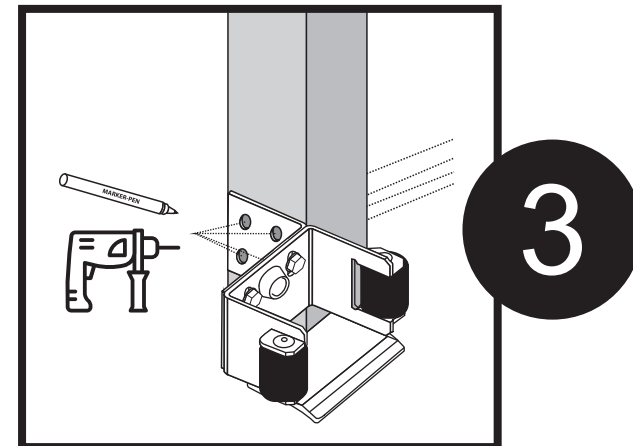

MONTAŻ W SŁUPACH METALOWYCH installation in metal posts