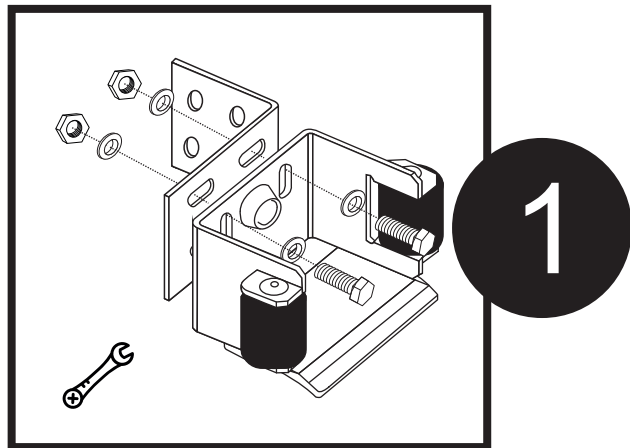

**MONTAŻ W SŁUPACH MUROWANYCH**  
installation in concrete columns

**MONTAŻ W SŁUPACH MUROWANYCH**  
installation in concrete columns

**INSTRUKCJA  
MONTAŻU  
PRZYKRĘCANEGO  
GNIAZDA NAJAZDU**

- PL** INSTRUKCJA MONTAŻU PRZYKRĘCANEGO GNIAZDA NAJAZDU
- ENG** ASSEMBLY INSTRUCTIONS FOR THE SCREWED-IN SOCKET OF THE RAMP
- DE** MONTAGEANLEITUNG FÜR DIE EINSCHRAUBMUFFE FÜR DIE RAMPE
- CZE** NÁVOD NA MONTÁŽ ZAŠROUBOVANÉ ZÁSUVKY PRO RAMPU
- HU** SZERELÉSI ÚTMUTATÓ A RÁMPA BECSAVARHATÓ ALJZATÁHOZ
- RUS** ИНСТРУКЦИЯ ПО МОНТАЖУ ВВЕРТНОЙ МУФТЫ ДЛЯ ПАНДУСА
- LT** RAMPOS ĮSUKAMO LIZDO MONTAVIMO INSTRUKCIJOS
- SK** MONTÁŽNY NÁVOD PRE ZASKRUTKOVANÚ ZÁSUVKU PRE RAMPU
- HR** UPUTE ZA MONTAŽU NAVOJNE ČAHURE ZA RAMPU
- BG** ИНСТРУКЦИИ ЗА МОНТАЖ НА ВИНТОВАТА МУФА ЗА РАМПАТА
- SLO** NAVODILA ZA MONTAŽO PRIVIČANE VTIČNICE ZA RAMPO

## MONTAŻ W SŁUPACH METALOWYCH installation in metal posts