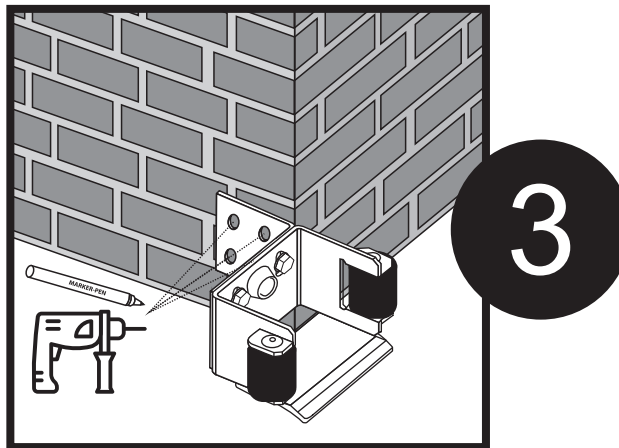

**MONTAŻ W SŁUPACH MUROWANYCH**  
installation in concrete columns

**MONTAŻ W SŁUPACH MUROWANYCH**  
installation in concrete columns

**INSTRUKCJA  
MONTAŻU  
PRZYKRĘCANEGO  
GNIAZDA NAJAZDU**

- PL** INSTRUKCJA MONTAŻU PRZYKRĘCANEGO GNIAZDA NAJAZDU
- ENG** ASSEMBLY INSTRUCTIONS FOR THE SCREWED-IN SOCKET OF THE RAMP
- DE** MONTAGEANLEITUNG FÜR DIE EINSCHRAUBMUFFE FÜR DIE RAMPE
- CZE** NÁVOD NA MONTÁŽ ZAŠROUBOVANÉ ZÁSUVKY PRO RAMPU
- HU** SZERELÉSI ÚTMUTATÓ A RÁMPA BECSAVARHATÓ ALJZATÁHOZ
- RUS** ИНСТРУКЦИЯ ПО МОНТАЖУ ВВЕРТНОЙ МУФТЫ ДЛЯ ПАНДУСА
- LT** RAMPOS ĮSUKAMO LIZDO MONTAVIMO INSTRUKCIJOS
- SK** MONTÁŽNY NÁVOD PRE ZASKRUTKOVANÚ ZÁSUVKU PRE RAMPU
- HR** UPUTE ZA MONTAŽU NAVOJNE ČAHURE ZA RAMPU
- BG** ИНСТРУКЦИИ ЗА МОНТАЖ НА ВИНТОВАТА МУФА ЗА РАМПАТА
- SLO** NAVODILA ZA MONTAŽO PRIVIČANE VTIČNICE ZA RAMPO

## MONTAŻ W SŁUPACH METALOWYCH installation in metal posts