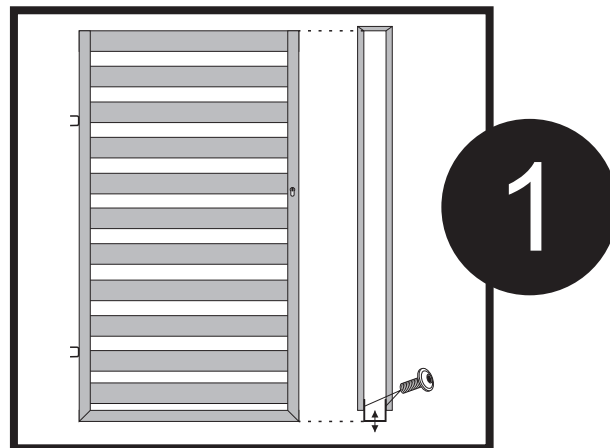

- **PL** NIEZBĘDNE NARZĘDZIA
- **ENG** NECESSARY TOOLS
- **DE** WESENTLICHE WERKZEUGE
- **CZE** ZÁKLADNÍ NÁSTROJE
- **HU** ALAPVETŐ ESZKÖZÖK
- **RUS** ОСНОВНЫЕ ИНСТРУМЕНТЫ
- **LT** PAGRINDINIAI ĮRANKIAI
- **SK** ZÁKLADNÉ NÁSTROJE
- **HR** OSNOVNI ALATI
- **BG** ОСНОВНИ ИНСТРУМЕНТИ
- **SLO** OSNOVNA ORODJA