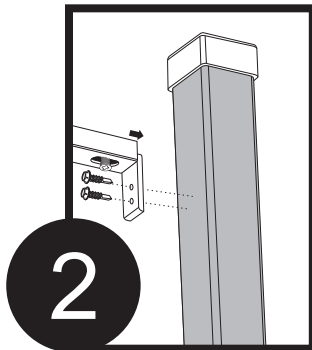

PL	NIEZBĘDNE NARZĘDZIA
ENG	NECESSARY TOOLS
DE	WESENTLICHE WERKZEUGE
CZE	ZÁKLADNÍ NÁSTROJE
HU	ALAPVETŐ ESZKÖZÖK
RUS	ОСНОВНЫЕ ИНСТРУМЕНТЫ
LT	PAGRINDINIAI ĮRANKIAI
SK	ZÁKLADNÉ NÁSTROJE
HR	OSNOVNI ALATI
BG	ОСНОВНИ ИНСТРУМЕНТИ
SLO	OSNOVNA ORODJA

1

PL	SPIS ELEMENTÓW
ENG	LIST OF COMPONENTS
DE	LISTE DER KOMPONENTEN
CZE	SEZNAM KOMPONENTŮ
HU	AZ ALKATRÉSZEK JEGYZÉKE
RUS	СПИСОК КОМПОНЕНТОВ
LT	KOMPONENTŲ SĄRAŠAS
SK	ZOZNAM KOMPONENTOV
HR	POPIS KOMPONENTA
BG	СПИСЪК НА КОМПОНЕНТИТЕ
SLO	SEZNAM KOMPONENT

2