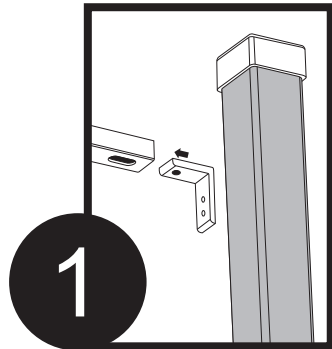

PL	NIEZBĘDNE NARZĘDZIA
ENG	NECESSARY TOOLS
DE	WESENTLICHE WERKZEUGE
CZE	ZÁKLADNÍ NÁSTROJE
HU	ALAPVETŐ ESZKÖZÖK
RUS	ОСНОВНЫЕ ИНСТРУМЕНТЫ
LT	PAGRINDINIAI ĮRANKIAI
SK	ZÁKLADNÉ NÁSTROJE
HR	OSNOVNI ALATI
BG	ОСНОВНИ ИНСТРУМЕНТИ
SLO	OSNOVNA ORODJA

1

PL	SPIS ELEMENTÓW
ENG	LIST OF COMPONENTS
DE	LISTE DER KOMPONENTEN
CZE	SEZNAM KOMPONENTŮ
HU	AZ ALKATRÉSZEK JEGYZÉKE
RUS	СПИСОК КОМПОНЕНТОВ
LT	KOMPONENTŲ SĄRAŠAS
SK	ZOZNAM KOMPONENTOV
HR	POPIS KOMPONENTA
BG	СПИСЪК НА КОМПОНЕНТИТЕ
SLO	SEZNAM KOMPONENT