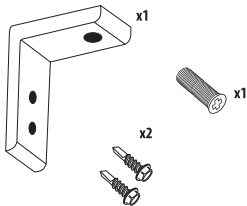

PL	NIEZBĘDNE NARZĘDZIA
ENG	NECESSARY TOOLS
DE	WESENTLICHE WERKZEUGE
CZE	ZÁKLADNÍ NÁSTROJE
HU	ALAPVETŐ ESZKÖZÖK
RUS	ОСНОВНЫЕ ИНСТРУМЕНТЫ
LT	PAGRINDINIAI ĮRANKIAI
SK	ZÁKLADNÉ NÁSTROJE
HR	OSNOVNI ALATI
BG	ОСНОВНИ ИНСТРУМЕНТИ
SLO	OSNOVNA ORODJA

1

PL	SPIS ELEMENTÓW
ENG	LIST OF COMPONENTS
DE	LISTE DER KOMPONENTEN
CZE	SEZNAM KOMPONENTŮ
HU	AZ ALKATRÉSZEK JEGYZÉKE
RUS	СПИСОК КОМПОНЕНТОВ
LT	KOMPONENTŲ SĄRAŠAS
SK	ZOZNAM KOMPONENTOV
HR	POPIS KOMPONENTA
BG	СПИСЪК НА КОМПОНЕНТИТЕ
SLO	SEZNAM KOMPONENT

2