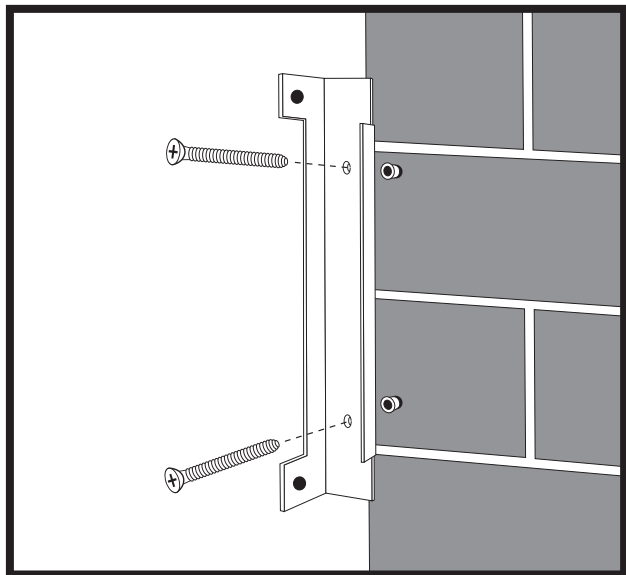

- **PL** MONTAŻ ZAMKNIĘCIA FURTKI W SŁUPACH MUROWANYCH
- **ENG** INSTALLATION OF A WICKET CLOSURE IN CONCRETE COLUMNS
- **DE** EINBAU EINES TORVERSCHLUSSES IN BETONPFÖSTEN
- **CZE** INSTALACE ZÁMKU BRÁNY DO BETONOVÝCH SLOUPKŮ
- **HU** KAPUZÁR BEÉPÍTÉSE BETONOSZLOPKVA
- **RUS** УСТАНОВКА ЗАМКА ВОРОТ В БЕТОННЫЕ СТОЛБЫ
- **LT** VARTŲ SPYNOS ĮRENGIMAS BETONINIŲSE STULPUOSE
- **SK** INŠTALÁCIA ZÁMKU BRÁNY DO BETONOVÝCH STĽPOV
- **HR** GRADNJA ZATVARAČA VRATA U BETONSKE STUPOVE
- **BG** МОНТАЖ НА КЛЮЧАЛКА НА ПОРТА В БЕТОННИ СТЬЛБОВЕ
- **SLO** NAMESTITEV VRATNE KLJUČAVNICE V BETONSKE STEBRE

2