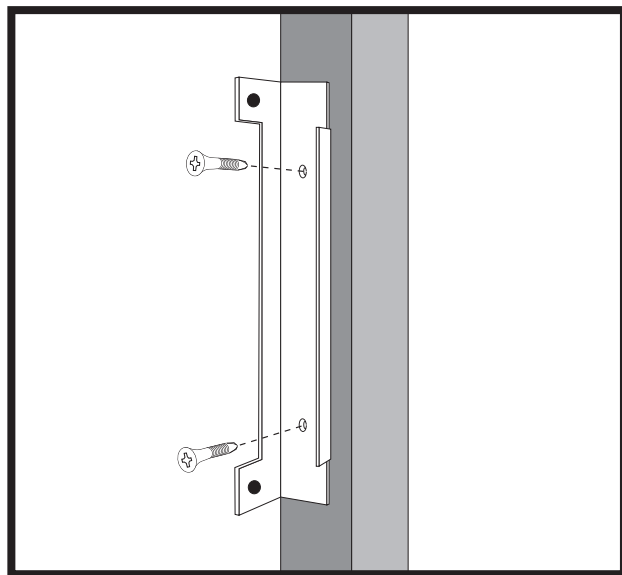

- **PL** NIEZBĘDNE NARZĘDZIA
- **ENG** NECESSARY TOOLS
- **DE** WESENTLICHE WERKZEUGE
- **CZE** ZÁKLADNÍ NÁSTROJE
- **HU** ALAPVETŐ ESZKÖZÖK
- **RUS** ОСНОВНЫЕ ИНСТРУМЕНТЫ
- **LT** PAGRINDINIAI ĮRANKIAI
- **SK** ZÁKLADNÉ NÁSTROJE
- **HR** OSNOVNI ALATI
- **BG** ОСНОВНИ ИНСТРУМЕНТИ
- **SLO** OSNOVNA ORODJA

- **PL** MONTAŻ ZAMKNIĘCIA FURTKI W SŁUPACH METALOWYCH
- **ENG** INSTALLATION OF A WICKET CLOSURE IN METAL POSTS
- **DE** EINBAU EINES TORVERSCHLUSSES IN METALLPFOSTEN
- **CZE** INSTALACE UZÁVĚRU BRÁNY DO KOVŮVÝCH SĚLPOVŮ
- **HU** KAPUZÁRÓ FELSZERELÉSE FÉMOZSLOPOKBAN
- **RUS** УСТАНОВКА ЗАТВОРА ВОРОТ В МЕТАЛЛИЧЕСКИЕ СТОЛБЫ
- **LT** VARTŲ UŽDARYMO MONTAVIMAS METALINIŪSE STULPUOSE
- **SK** INŠTALÁCIA UZÁVĚRU BRÁNY DO KOVŮVÝCH STĚPÍKOV
- **HR** UGRADNJA ZATVARAČA VRATA U METALNE STUPOVE
- **BG** МОНТАЖ НА ЗАТВАРЯНЕ НА ПОРТА В МЕТАЛНИ СТЬЛБОВЕ
- **SLO** NAMESTITEV ZAPIRANJA VRAT V KOVINSKE STEBRE

1

POLBRAM
STEEL GROUP

www.polbram.eu

- **PL** NIEZBĘDNE NARZĘDZIA
- **ENG** NECESSARY TOOLS
- **DE** WESENTLICHE WERKZEUGE
- **CZE** ZÁKLADNÍ NÁSTROJE
- **HU** ALAPVETŐ ESZKÖZÖK
- **RUS** ОСНОВНЫЕ ИНСТРУМЕНТЫ
- **LT** PAGRINDINIAI ĮRANKIAI
- **SK** ZÁKLADNÉ NÁSTROJE
- **HR** OSNOVNI ALATI
- **BG** ОСНОВНИ ИНСТРУМЕНТИ
- **SLO** OSNOVNA ORODJA

8 MM

2

- **PL** SPIS ELEMENTÓW
- **ENG** LIST OF COMPONENTS
- **DE** LISTE DER KOMPONENTEN
- **CZE** SEZNAM KOMPONENTŮ
- **HU** AZ ALKATRÉSZEK JEGYZÉKE
- **RUS** СПИСОК КОМПОНЕНТОВ
- **LT** KOMPONENTŲ SĄRAŠAS
- **SK** ZOZNAM KOMPONENTOV
- **HR** POPIS KOMPONENTA
- **BG** СПИСЪК НА КОМПОНЕНТИТЕ
- **SLO** SEZNAM KOMPONENT

- **PL** SPIS ELEMENTÓW
- **ENG** LIST OF COMPONENTS
- **DE** LISTE DER KOMPONENTEN
- **CZE** SEZNAM KOMPONENTŮ
- **HU** AZ ALKATRÉSZEK JEGYZÉKE
- **RUS** СПИСОК КОМПОНЕНТОВ
- **LT** KOMPONENTŲ SĄRAŠAS
- **SK** ZOZNAM KOMPONENTOV
- **HR** POPIS KOMPONENTA
- **BG** СПИСЪК НА КОМПОНЕНТИТЕ
- **SLO** SEZNAM KOMPONENT

-ZAKUP

-W KOMPLECIE