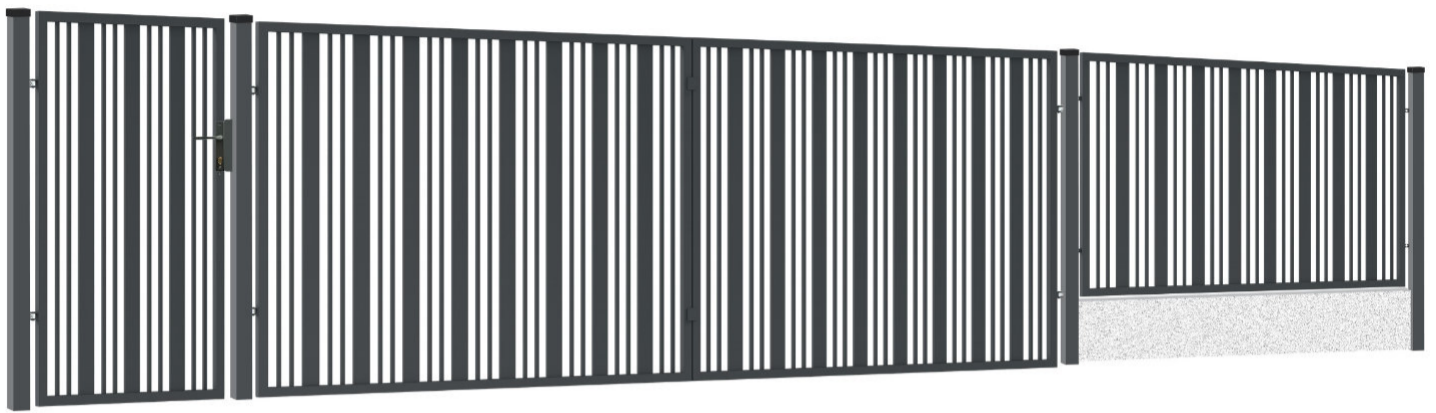

## RAL 7016 STRUKTURA

**Furka**  
Szer. 0,90 m x Wys. 1,50 m  
Uniwersalna  
nr: 5900652451081

Uniwersalna z elektrozaczepem  
dostosowana do pochwyty  
nr: 5903641454636

**Przęsło**  
Szer. 2,00  
/ Wys. 1,50 m nr: 5901122314011  
/ Wys. 1,20 m nr: 5900652451098

**NOWOŚĆ**

**Brama dwuskrzydłowa**  
Szer. 3,50 m  
x Wys. 1,50 m  
nr: 5903641459389

**NOWOŚĆ**

Szer. 4,00 m  
x Wys. 1,50 m  
nr: 5900652451074  
Z automatem  
nr: 5900652452446  
Z automatem inteligentna  
nr: 5903641454582

Szer. 5,00 m  
x Wys. 1,50 m  
nr: 5903641454605

**Brama przesuwana bez przeciwwagi**  
Szer. 4,00 m x Wys. 1,50 m  
L nr: 5903641454681  
P nr: 5903641454698  
Z automatem L nr: 5903641454704  
Z automatem P nr: 5903641454711

**Brama przesuwana z automatem w słupku**  
Szer. 4,00 m x Wys. 1,50 m  
L nr: 5903641454742  
P nr: 5903641454759

**Brama przesuwana segmentowa z automatem**  
Szer. 4,00 m x Wys. 1,50 m  
L nr: 5903641454728  
P nr: 5903641454735