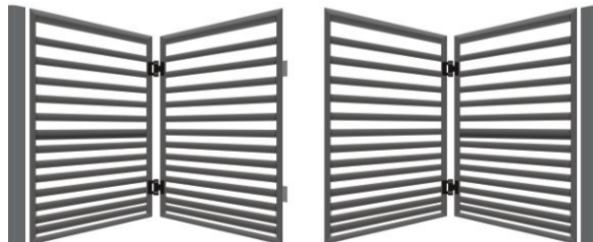

Z automatem L nr: 5903641451017
Z automatem P nr: 5903641451024

Brama przesuwana z automatem w słupku

Szer. 4,00 m x Wys. 1,50 m
L nr: 5903641450973
P nr: 5903641450980

Brama przesuwana segmentowa z automatem

Szer. 4,00 m x Wys. 1,50 m
L nr: 5903641450959
P nr: 5903641450966

Szyna prowadząca

Brama dwuskrzydłowa łamana z automatem i słupkami

Szer. 4,00 m x Wys. 1,50 m
nr: 5903641450874

SŁUPKI I AKCESORIA

5901891476804 – Słupek bramowy z nitonakrętką 100 x 100 mm
5901891476811 – Słupek bramowo-furtkowy 100 x 100 mm
5900652459872 – Słupek gładki 50 x 50 mm
5901891478068 – Słupek gładki 100 x 100 mm