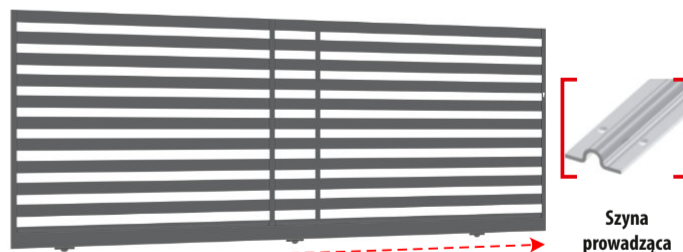

Brama przesuwna segmentowa z automatem
Szer. 4,00 m x Wys. 1,54 m
L nr: 5903641455077
P nr: 5903641455084

Szyna
prowadząca