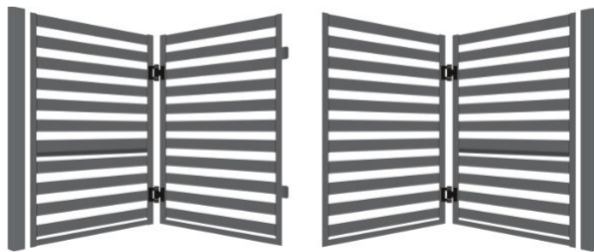

Szyna
prowadząca

Brama przesuwna z zamkiem hakowym
Szer. 4,00 m x Wys. 1,54 m
L nr: 5901122311287
P nr: 5901122311294
Z automatem L nr: 5901122312239
Z automatem P nr: 5901122312246

Szer. 5,00 m x Wys. 1,54 m
L nr: 5903641454995
P nr: 5903641455008
Z automatem L nr: 5903641455015
Z automatem P nr: 5903641455022

Brama przesuwna z automatem w słupku
Szer. 4,00 m x Wys. 1,54 m
L nr: 5903641455091
P nr: 5903641455107

Brama przesuwna segmentowa z automatem
Szer. 4,00 m x Wys. 1,54 m
L nr: 5903641455077
P nr: 5903641455084

Szyna
prowadząca

Brama dwuskrzydłowa łamana z automatem i słupkami
Szer. 4,00 m x Wys. 1,54 m
nr: 5903641454971

SŁUPKI I AKCESORIA

5901891476804 – Słupek bramowy z nitonakrętką 100 x 100 mm
5901891476811 – Słupek bramowo-furtkowy 100 x 100 mm
5900652459872 – Słupek gładki 50 x 50 mm
5901891478068 – Słupek gładki 100 x 100 mm