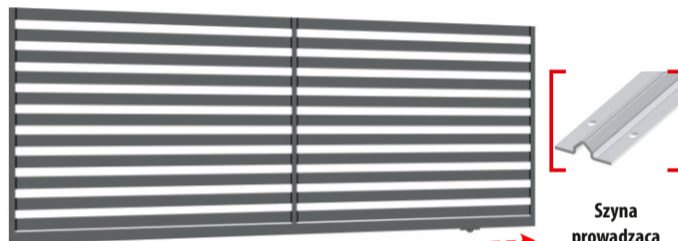

*Zarejestruj zakup na www.polbram.eu, wypełnij formularz serwisowy i wydłuż gwarancję.

RAL 7016 STRUKTURA

Furtka
Szer. 0,90 m x Wys. 1,54 m
Uniwersalna
nr: 5901122311263

Uniwersalna z elektrozaczepem
dostosowana do pochwyty
nr: 5903641454988

Przęsło
Szer. 2,00
/ Wys. 1,50 m nr: 5903641459440
/ Wys. 1,20 m nr: 5901122311270
/ Wys. 0,90 m nr: 5903641459433
/ Wys. 0,60 m nr: 5903641459426

NOWOŚĆ

Brama dwuskrzydłowa
Szer. 3,00 m
x Wys. 1,54 m
nr: 5903641459419
Szer. 3,50 m
x Wys. 1,54 m
nr: 5903641459402

NOWOŚĆ

Szer. 4,00 m
x Wys. 1,54 m
nr: 5901122311256
Z automatem
nr: 5901122312208
Z automatem inteligentna
nr: 5903641454940

Szer. 5,00 m
x Wys. 1,54 m
nr: 5903641454957

Brama przesuwna bez przeciwwagi
Szer. 4,00 m x Wys. 1,54 m
L nr: 5903641455039
P nr: 5903641455046
Z automatem L nr: 5903641455053
Z automatem P nr: 5903641455060