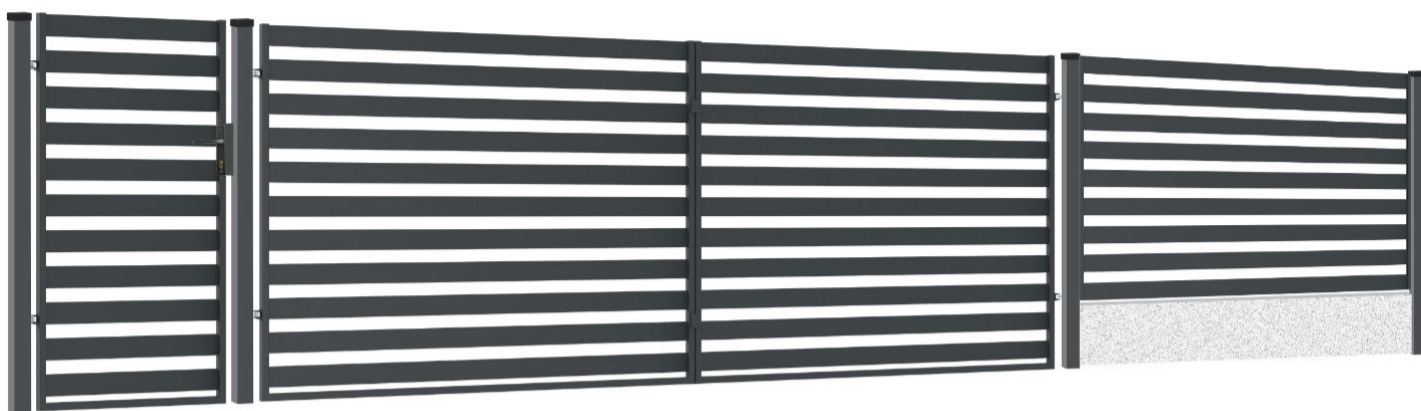

*Zarejestruj zakup na www.polbram.eu, wypełnij formularz serwisowy i wydłuż gwarancję.

RAL 7016 STRUKTURA

Furtka
Szer. 0,90 m x Wys. 1,54 m
Uniwersalna
nr: 5901122311263

Uniwersalna z elektrozaczepem
dostosowana do pochwyty
nr: 5903641454988

Przęsło
Szer. 2,00
/ Wys. 1,50 m nr: 5903641459440
/ Wys. 1,20 m nr: 5901122311270
/ Wys. 0,90 m nr: 5903641459433
/ Wys. 0,60 m nr: 5903641459426

NOWOŚĆ

Brama dwuskrzydłowa
Szer. 3,00 m
x Wys. 1,54 m
nr: 5903641459419
Szer. 3,50 m
x Wys. 1,54 m
nr: 5903641459402

NOWOŚĆ

Szer. 4,00 m
x Wys. 1,54 m
nr: 5901122311256
Z automatem
nr: 5901122312208
Z automatem inteligentna
nr: 5903641454940

Szer. 5,00 m
x Wys. 1,54 m
nr: 5903641454957

Brama przesuwna bez przeciwwagi
Szer. 4,00 m x Wys. 1,54 m
L nr: 5903641455039
P nr: 5903641455046
Z automatem L nr: 5903641455053
Z automatem P nr: 5903641455060

Szyna
prowadząca

Brama przesuwna z zamkiem hakowym
Szer. 4,00 m x Wys. 1,54 m
L nr: 5901122311287
P nr: 5901122311294
Z automatem L nr: 5901122312239
Z automatem P nr: 5901122312246

Szer. 5,00 m x Wys. 1,54 m
L nr: 5903641454995
P nr: 5903641455008
Z automatem L nr: 5903641455015
Z automatem P nr: 5903641455022