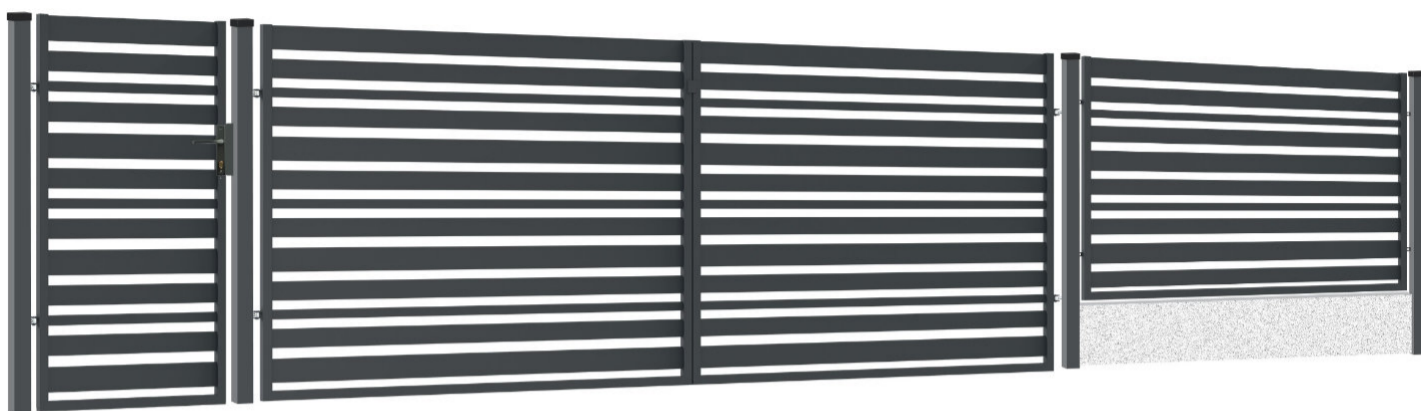

## RAL 7016 STRUKTURA

**Furtka**  
Szer. 0,90 m x Wys. 1,50 m  
Uniwersalna  
nr: 5901122311935

Uniwersalna z elektrozaczepem  
dostosowana do pochwyty  
nr: 5903641455312

**Przęsło**  
Szer. 2,00  
/ Wys. 1,50 m nr: 5903641459518  
/ Wys. 1,20 m nr: 5901122311928  
/ Wys. 0,90 m nr: 5903641459501  
/ Wys. 0,60 m nr: 5903641459495

**NOWOŚĆ**

**Brama dwuskrzydłowa**  
Szer. 3,00 m  
x Wys. 1,50 m  
nr: 5903641459488  
Szer. 3,50 m  
x Wys. 1,50 m  
nr: 5903641459471

Szer. 4,00 m  
x Wys. 1,50 m  
nr: 5901122311942  
Z automatem  
nr: 5901122312154  
Z automatem inteligentna  
nr: 5903641455275

Szer. 5,00 m  
x Wys. 1,50 m  
nr: 5903641455282

**Brama przesuwana bez przeciwwagi**  
Szer. 4,00 m x Wys. 1,50 m  
L nr: 5903641455367  
P nr: 5903641455374  
Z automatem L nr: 5903641455381  
Z automatem P nr: 5903641455398

**Brama przesuwana z automatem w słupku**  
Szer. 4,00 m x Wys. 1,50 m  
L nr: 5903641455428  
P nr: 5903641455435

**Brama przesuwana segmentowa z automatem**  
Szer. 4,00 m x Wys. 1,50 m  
L nr: 5903641455404  
P nr: 5903641455411