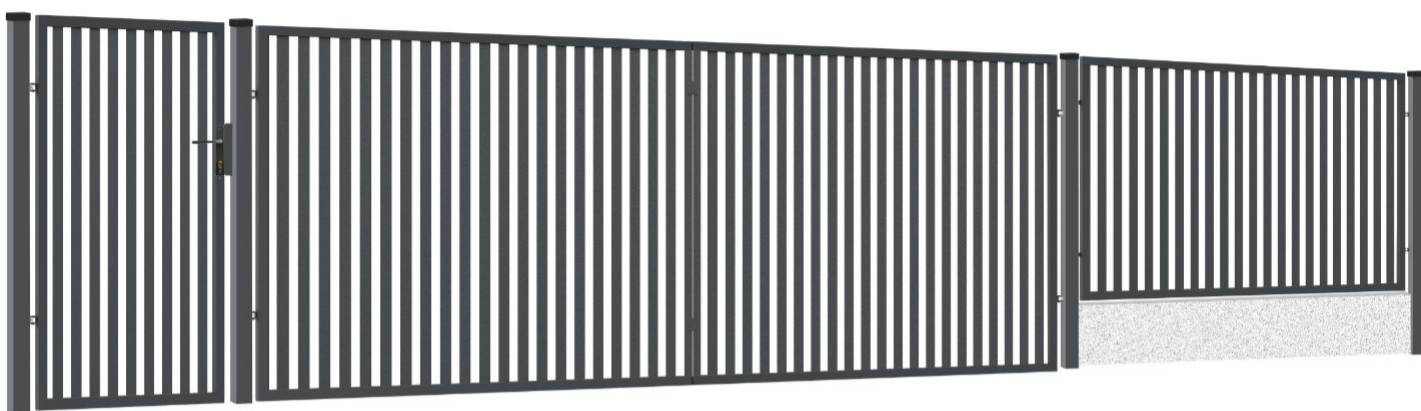

OCYNK

Malowane proszkowo

Szyft zaprawkowy w komplecie

Zawiasy w komplecie

Produkty posiadają certyfikat CE

Bramy przystosowane do automatu

RAL 7016 STRUKTURA

*Zarejestruj zakup na www.polbram.eu, wypełnij formularz serwisowy i wydłuż gwarancję.

Furtka
Szer. 0,90 m x Wys. 1,50 m
Uniwersalna
nr: 5901122312055

Uniwersalna z elektrozaczepekem dostosowana do pochwyty
nr: 5903641455480

Przęsło
Szer. 2,00
/ Wys. 1,50 m nr: 5903641459532
/ Wys. 1,20 m nr: 5901122312048

NOWOŚĆ

Brama dwuskrzydłowa
Szer. 3,50 m x Wys. 1,50 m
nr: 5903641459525

NOWOŚĆ

Szer. 4,00 m x Wys. 1,50 m
nr: 5901122312062

Z automatem
nr: 5901122312376

Z automatem inteligentna
nr: 5903641455442

Szer. 5,00 m x Wys. 1,50 m
nr: 5903641455459

Brama przesuwna z automatem w słupku

Szer. 4,00 m x Wys. 1,50 m
L nr: 5903641455596
P nr: 5903641455602

Brama przesuwna segmentowa z automatem

Szer. 4,00 m x Wys. 1,50 m
L nr: 5903641455572
P nr: 5903641455589